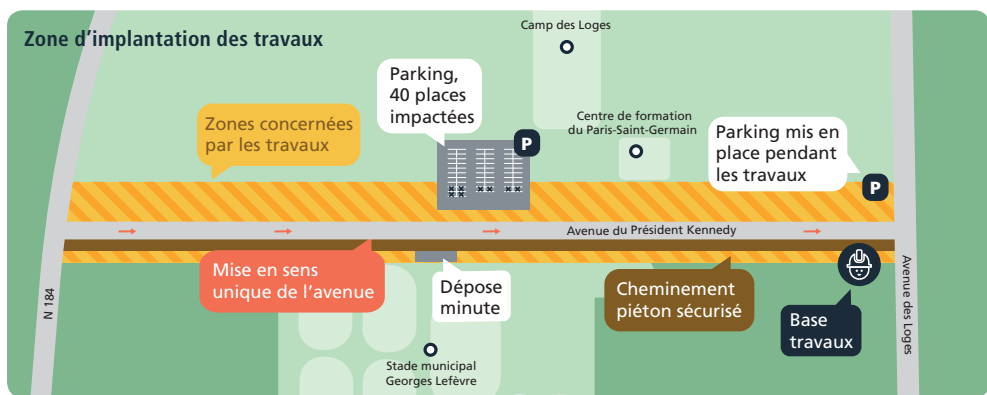

# NOUVELLE LIGNE St-Cyr >>> St-Germain

### Mise en sens unique de l'avenue Kennedy à partir du 10 mai 2017

- La circulation se fera désormais dans le sens ouest-est, c'est-à-dire de la RN 184 vers l'avenue des Loges.
- Le balisage de l'avenue et le réglage des feux du carrefour des avenues des Loges et Kennedy se feront dans la nuit du 9 au 10 mai entre 22h et 6h du matin.
- Sur le parking situé face au stade municipal, certaines places sont occupées par le chantier.
- Les automobilistes souhaitant accéder aux équipements sportifs peuvent se garer sur le parking mis en place à l'angle de l'avenue Kennedy et de l'avenue des Loges sur les contre-allées.